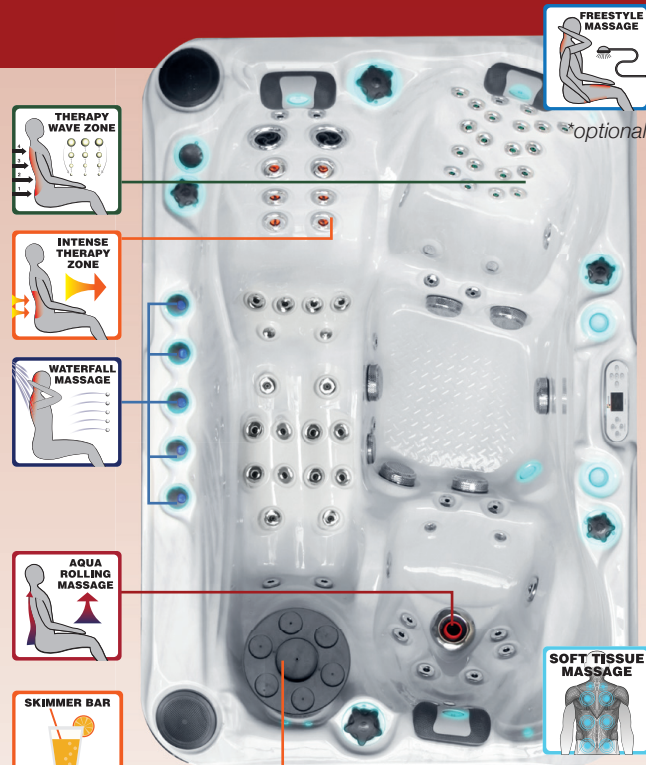

SERENE 6

- Dimensions: 243 x 224 x 93 cm
- Nombre de place assise: 2
- Nombre de place allongée: 4
- Nombre de jet de massage: 48
- Système Intérieur Led Starbrite
- Wi-Fi Ready
- Hybrid Heating™
- Easyclean Shield
- Synergy Water Maintenance System
- Energy Efficient Pompe de filtration
- Volume: 1570 L
- Poids à vide: 380 KG

**optional*

Spécification complètes page 54

passion
spas | modern collection

Le Spa Sensation est caractérisé par une utilisation efficace de l'espace et une expérience de massage exceptionnelle. Les sièges baquets décalés permettent aux utilisateurs de se faire face sans avoir à partager l'espace pour les pieds, et la place allongée confortable permet même à une personne de grande taille de se reposer confortablement. Le spa Sensation est équipé d'une multitude d'expériences de massage, y compris notre Aqua Rolling Massage™ qui chouchoute et masse votre corps comme une véritable masseuse. Plusieurs types de massages, jets puissants, fontaines d'eau, système audio et le Synergy Water Maintenance System exclusif font du Sensation le spa à 3 places le mieux équipé.

- Dimensions: 230 x 155 x 91 cm
- Nombre de place assise: 2
- Nombre de place allongée: 1
- Nombre de jet de massage: 71
- Skimmer Bar
- Aqua Rolling Massage™
- Therapy Wave Zone
- Intense Therapy Zone
- Waterfall Massage
- Massage Soft Air
- Système Intérieur Led Starbrite
- Système audio avec Bluetooth
- Wi-Fi Ready
- Hybrid Heating™
- Easyclean Shield
- Synergy Water Maintenance System
- Energy Efficient Pompe de filtration
- Volume: 875 L
- Poids à vide: 275 KG