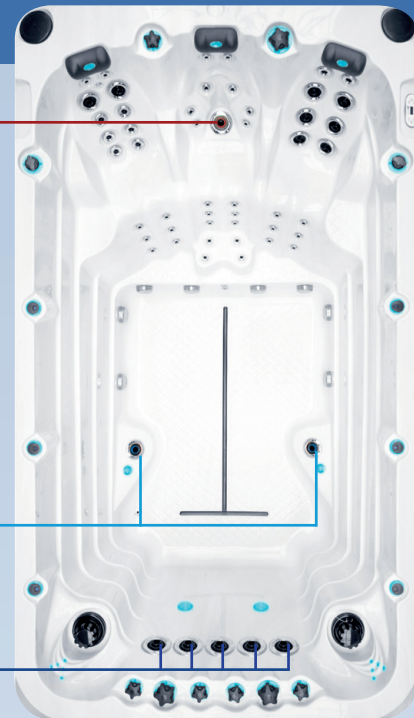

Activity Swim Spa est dans le notre gamme de spa de nage, compact qui combine 3 sièges de massage avec River Swim System, permettant une nage vigoureuse tout en gardant la tête au-dessus du niveau de l'eau. La puissance et l'intensité des buses sont totalement réglables et peuvent être utilisées en combinaison avec notre Current Lift Technology™, vous permettant de rester également dans l'eau même lorsque vous nagez à un rythme plus lent. Les trois sièges de massage sont également conçus pour tous type de taille et intègrent des techniques de massage spécialement conçues, notamment notre massage exclusif Aqua Rolling Massage™ exclusif de Passion Spas, une de nos fonctions de massage les plus populaires et les plus efficaces.

- Dimensions Standard: 394 x 226 x 126 cm
- Dimensions Profond: 394 x 226 x 152 cm
- Nombre de place assise: 3
- Nombre de jet de massage: 50
- Nombre de jets turbo pour la nage: 5
- Nombre de jets de sol pour la nage: 2
- Aqua Rolling Massage™
- Système Intérieur Led Starbrite
- Système audio avec Bluetooth
- Wi-Fi Ready
- Hybrid Heating™
- Easyclean Shield
- Synergy Water Maintenance System
- Energy Efficient Pompe de filtration
- Volume Standard: 7500 L
- Poids à vide Standard: 1200 KG
- Volume Profond: 9000 L
- Poids à vide Profond: 1400 KG
- Current-Lift Technology™
- River Swim System

*optional

Spécifications complètes page 55