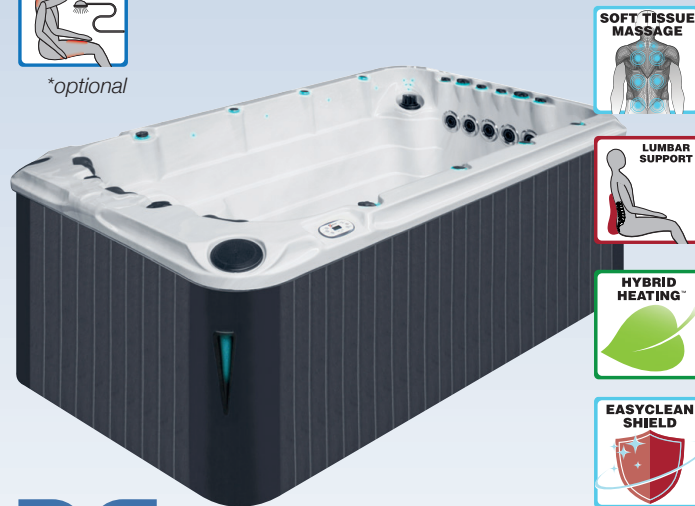

passion
spas | sport collection