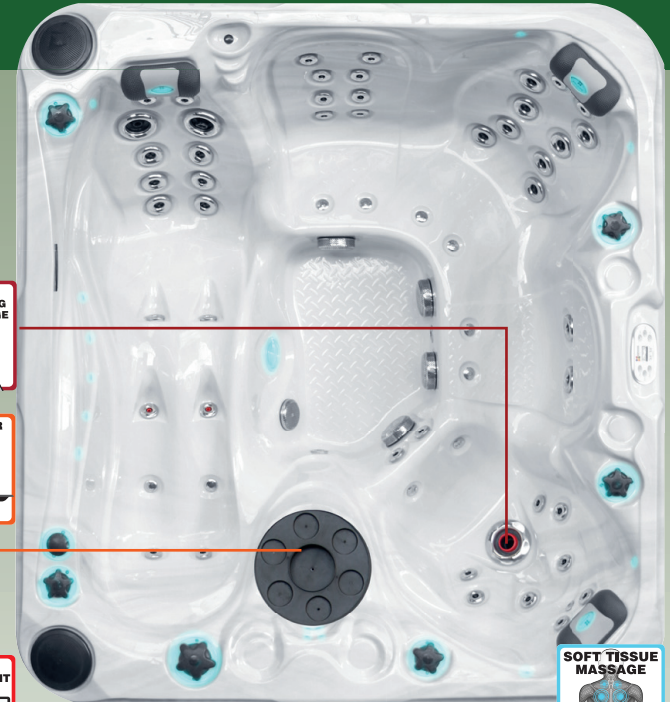

Le Spa Pleasure est conçu pour une durée de vie optimale avec une attention toute particulière portée aux détails. Un nouveau design des inclinaisons pour une assise optimale, un soutien lombaire retravaillé, et des fonctions de massage mises à jour se combinent afin de faire de ce modèle vedette le meilleur choix pour bénéficier de sa thérapie personnelle. Notre Aqua Rolling Massage™ innovant en est un excellent exemple. A pleine puissance, il génère un flux de massage intense partant du bas du dos jusqu'à la base du cou. L'intensité de la force de ce massage est totalement réglable. Comme dans tous les spas de la gamme Signature, vous trouverez dans ce spa les massage doux à air, l'éclairage LED StarBrite, et un système d'aromathérapie. Et détendez vous en écoutant vos musiques préférées grâce au système MP3 avec haut-parleurs intégrés dans la coque du spa. Somme faite de tous ses avantages, il est peu surprenant que le Spa Pleasure soit l'un de nos modèles les plus populaires.

- Dimensions: 215 x 200 x 91 cm
- Nombre de place assise: 4
- Nombre de place allongée: 1
- Nombre de jet de massage: 60
- Skimmer Bar
- Aqua Rolling Massage™
- Massage Soft Air
- Système Intérieur Led Starbrite

- Système audio avec Bluetooth
- Wi-Fi Ready
- Hybrid Heating™
- Easyclean Shield
- Synergy Water Maintenance System
- Energy Efficient Pompe de filtration
- Volume: 1270 L
- Poids à vide: 320 KG

*optional

*optional

Spécifications complètes page 52