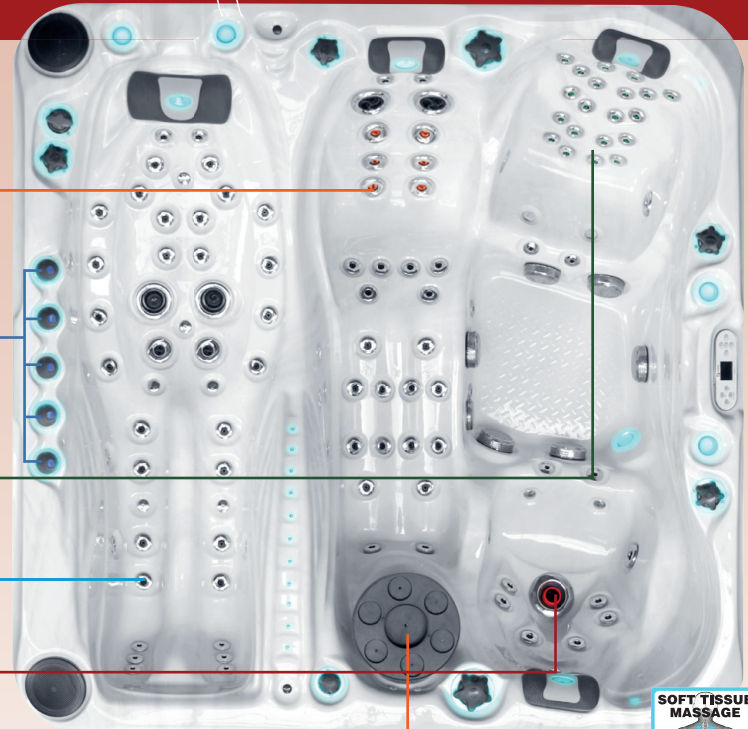

- Système Intérieur Led Starbrite
- Wi-Fi Ready
- Hybrid Heating™
- Easyclean Shield
- Synergy Water Maintenance System
- Energy Efficient Pompe de filtration
- Volume: 1450 L
- Poids à vide: 390 KG

Spécifications complètes page 54

passion
spas | exclusive collection

EUPHORIA MIGHTY WAVE

EXCLUSIVE *Collection*

Le spa Euphoria allie le massage de spa le plus novateur jamais mis au point à une configuration de 4 places offrant plusieurs types de massages revigorants. Le Levitation Bed™ a été développé par Passion Spas et permet à l'utilisateur de s'allonger sur le lit de massage sur le ventre ou sur le dos pour un massage sur les deux faces du corps. L'Euphoria dispose également d'un espace confortable et de sièges baquets, offrant pléthore d'expériences de massage, telle que Aqua Rolling Massage™, Therapy Wave Zone™, Intense Therapy Zone™ et Waterfall Massage™. Les jets Plus de 100 jets vous permettent de cibler une partie de votre corps avec un massage tonifiant, et la pression du jet peut être contrôlée tout au long du spa. L'Euphoria contient notre Synergy Water Maintenance System ainsi que la gamme complète des équipements de série offertes dans notre gamme Spa "Exclusive".