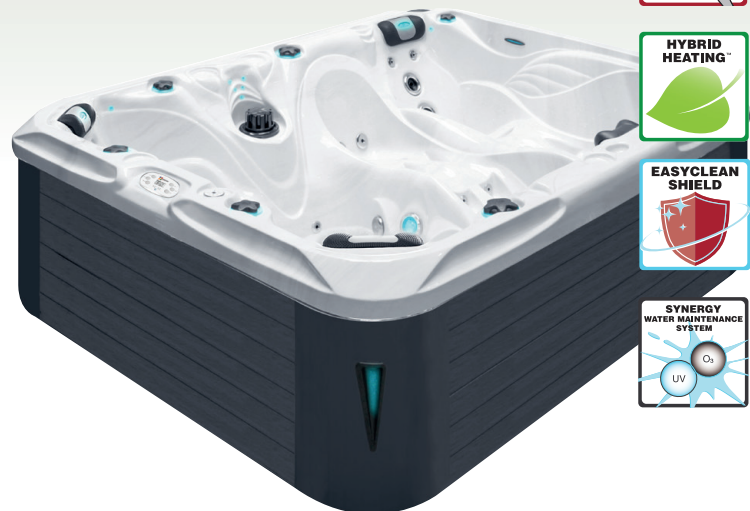

- Hybrid Heating™
- Easyclean Shield
- Synergy Water Maintenance System
- Energy Efficient Pompe de filtration
- Volume: 1660 L
- Poids à vide: 490 KG

*optional

*optional

Spécifications complètes page 53