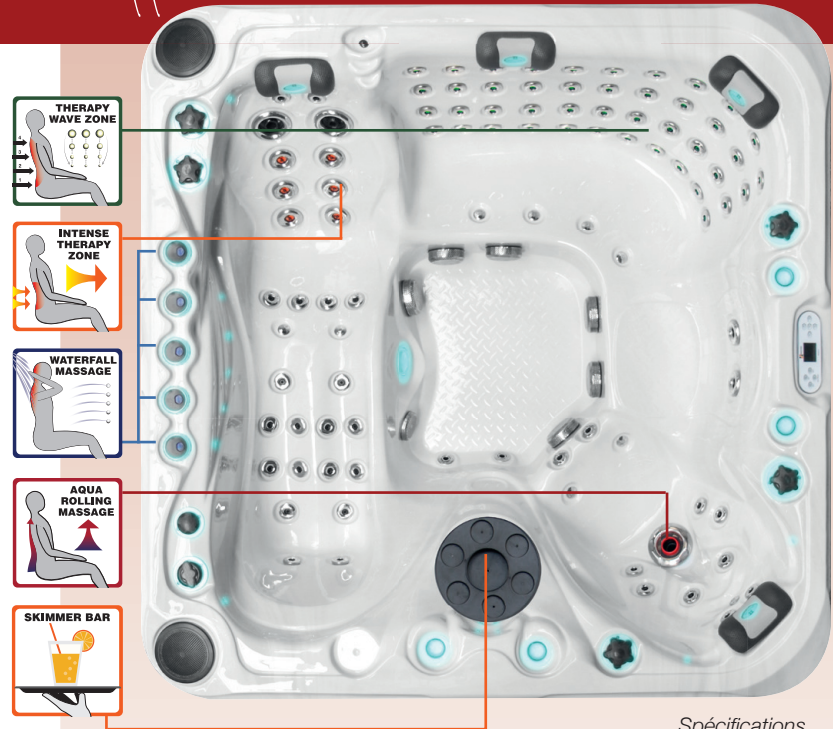

- Dimensions: 230 x 155 x 91 cm
- Nombre de place assise: 2
- Nombre de place allongée: 1
- Nombre de jet de massage: 71
- Skimmer Bar
- Aqua Rolling Massage™
- Therapy Wave Zone
- Intense Therapy Zone
- Waterfall Massage
- Massage Soft Air
- Système Intérieur Led Starbrite
- Système audio avec Bluetooth
- Wi-Fi Ready
- Hybrid Heating™
- Easyclean Shield
- Synergy Water Maintenance System
- Energy Efficient Pompe de filtration
- Volume: 875 L
- Poids à vide: 275 KG

Spécifications complètes page 54

passion
spas | exclusive collection

FELICITY MIGHTY WAVE

EXCLUSIVE

Collection

Appartenant à la gamme Collection Signature, Le Felicity porte bien son nom. Le Wave Bench à deux places vous assure un massage confortable côte à côte, à vous et à la personne qui vous est chère. Et, faisant partie de la Collection Exclusive, le Felicity est synonyme de l'expérience de massage la plus performante et la plus excitante que nous puissions offrir. Aqua Rolling Massage™, Therapy Wave Zone™, Waterfall Massage™ et Intense Therapy Zone™, toutes ces fonctions sont disponibles dans cet incroyable spa en équipement standard. Bien sûr Le Felicity est également équipé d'un système audio, d'un Synergy Water Maintenance System, de notre Hybrid Heating™, ce qui en fait un spa luxueux qui vous offrira des années de merveilleuse relaxation thérapeutique, à vous et à votre famille.

- Système Intérieur Led Starbrite
- Système audio avec Bluetooth
- Wi-Fi Ready
- Hybrid Heating™
- Easyclean Shield
- Synergy Water Maintenance System
- Energy Efficient Pompe de filtration
- Volume: 1490 L
- Poids à vide: 390 KG