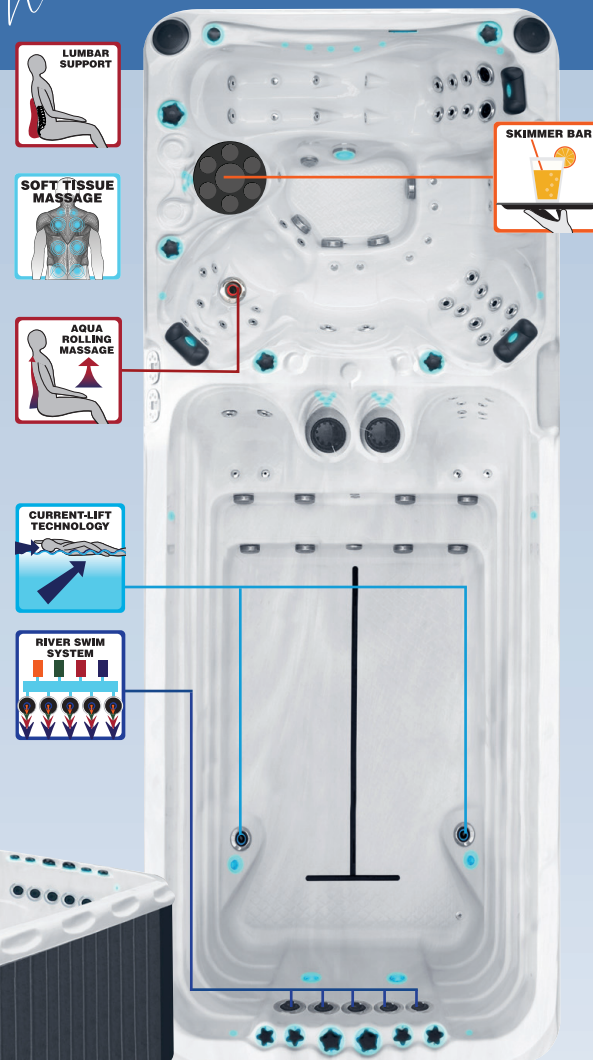

**optional*

Spécifications complètes page 55

Le Dynamic Swimspa est un excellent mélange de deux mondes. D'une part, vous bénéficiez de tous les avantages du spa Pleasure en termes de confort et de thérapie et, d'autre part, vous bénéficiez de la fonction de nage équipée du River Swim System et du Passion Spas Current-lift Technology™. Pour plus d'informations, voir page 40. Si vous diminuez l'intensité du système de nage fluvial, le Current-Lift Technology™ est automatiquement activé, permettant au baigneur de rester dans la position couchée.

Spécifications complètes page 55

*optional

Le spa de nage Balance est le fruit d'une collaboration entre l'équipe de conception de Passion Spas et des architectes de renom spécialisés dans les compositions modernes.