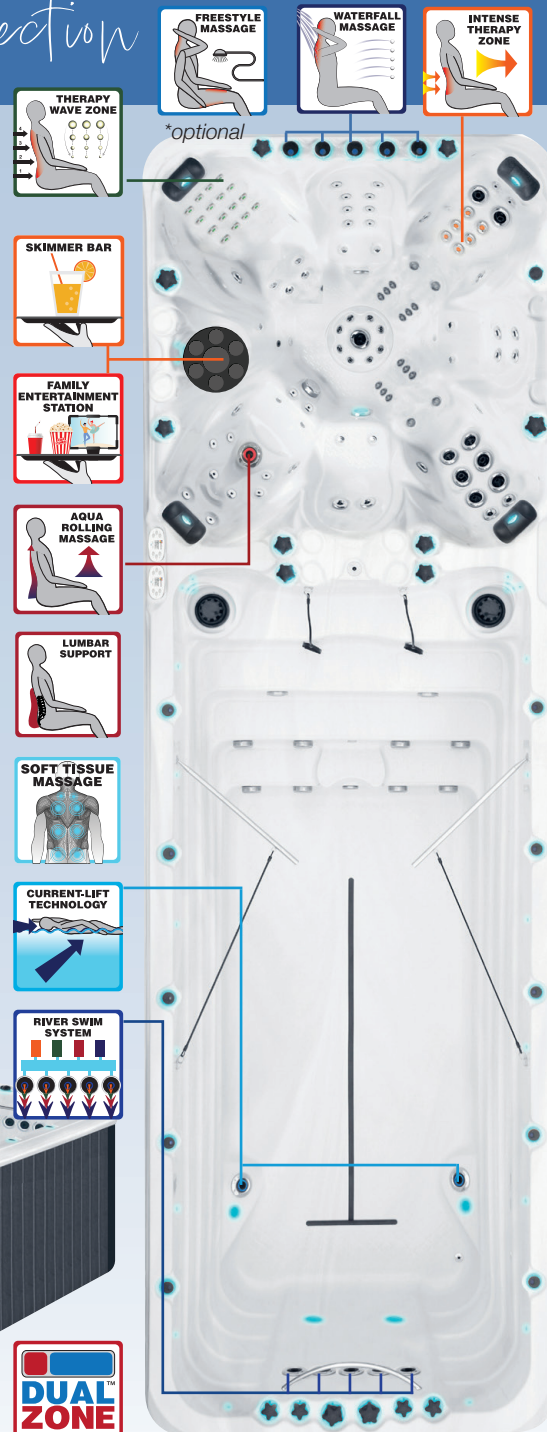

- Dimensions Standard: 708 x 225 x 126 cm
- Dimensions Profond: 708 x 225 x 155 cm
- Nombre de place assise: 8
- Nombre de jet de massage: 70
- Nombre de jets turbo pour la nage: 5
- Nombre de jets de sol pour la nage: 2
- Skimmer Bar
- Aqua Rolling Massage™
- Therapy Wave Zone
- Intense Therapy Zone
- Waterfall Massage
- Système Intérieur Led Starbrite
- Système audio avec Bluetooth
- Wi-Fi Ready
- Hybrid Heating™
- Easyclean Shield
- Synergy Water Maintenance System
- Energy Efficient Pompe de filtration
- Volume Standard: 13000 L

- Poids à vide Standard: 1600 KG
- Volume Profond: 15000 L
- Poids à vide Profond: 1750 KG
- Current-Lift Technology™
- River Swim System

Spécifications complètes page 55