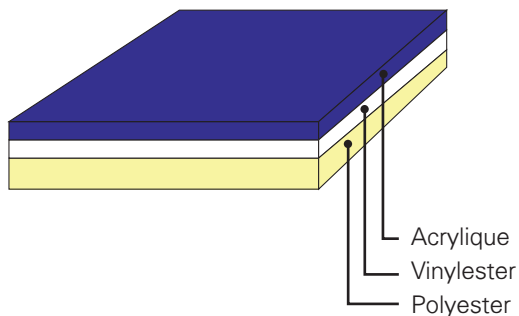

PASSION SPAS CONCEPTION DE PRÉCISION

Une conception et une structure qui assurent aux Spas Passion une fiabilité sans faille.

Les spas Passion sont conçus pour être efficaces et construits pour durer. Composants de qualité et fabrication précise se combinent pour créer l'un des spas les plus riches en fonctions et les plus novateurs disponibles. Notre coque en acrylique est renforcée par des stratifiés en résine Vinylester qui sont appliqués à la main. La coque est supportée par une structure synthétique durable qui vous permettra de profiter de votre spa pendant de nombreuses années. L'intégralité de la base du spa est enveloppée par notre support au sol synthétique Everlast™, apportant des supports d'assise intégrés et permettant l'intégrité structurale. Les spas Passion se distinguent par leur design supérieur, des composants de qualité et un savoir-faire confirmé dans un spa dont vous pourrez profiter pendant de nombreuses années avec votre famille.