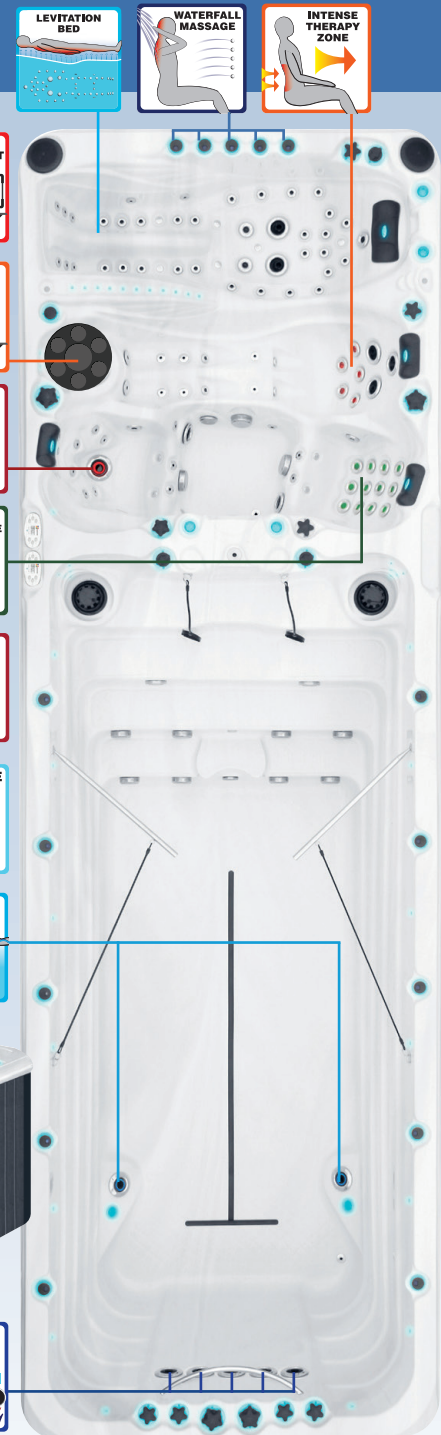

- Dimensions Standard: 720 x 228 x 128 cm
- Dimensions Profond: 720 x 228 x 152 cm
- Nombre de place assise: 2
- Nombre de place allongée: 2
- Nombre de jet de massage: 104
- Nombre de jets turbo pour la nage: 5
- Nombre de jets de sol pour la nage: 2
- Skimmer Bar
- Aqua Rolling Massage™
- Therapy Wave Zone
- Intense Therapy Zone
- Waterfall Massage
- Levitation Bed
- Système Intérieur Led Starbrite
- Système audio avec Bluetooth
- Wi-Fi Ready
- Hybrid Heating™
- Easyclean Shield

- Synergy Water Maintenance System
- Energy Efficient Pompe de filtration
- Volume Standard: 14000 L
- Poids à vide Standard: 1650 KG
- Volume Profond: 16000 L
- Poids à vide Profond: 1800 KG
- Current-Lift Technology™
- River Swim System

*optional