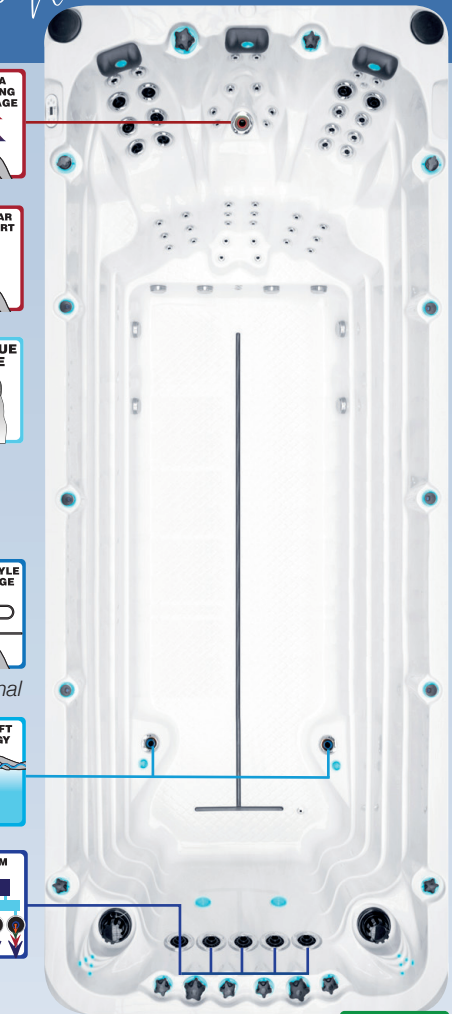

Le nouveau Swimspa de l'Activity 2 est une version plus longue de notre modèle actuel de l'Activity 1. Il a été ajouté à notre collection Passion Swim Spas parce que tous les nageurs qui ont essayé notre River Swim System dans l'activité 1 sont ravis. Le River Swim System™ (voir plus d'informations à la page 37) fournit un jet d'eau continu sur toute la largeur de la piscine, donnant au nageur un fort courant contre lequel il peut nager. En même temps, la surface de l'eau est intacte et reste calme, ce qui vous permet de garder la tête au sec sans problème. Pour tous les nageurs, l'Activity 2 Swim Spa fait du rêve de nager et de s'entraîner efficacement dans son propre jardin une réalité.

- Dimensions Standard: 549 x 226 x 126 cm
- Dimensions Profond: 549 x 226 x 152 cm
- Nombre de place assise: 3
- Nombre de jet de massage: 50
- Nombre de jets turbo pour la nage: 5
- Nombre de jets de sol pour la nage: 2
- Aqua Rolling Massage™
- Système Intérieur Led Starbrite
- Système audio avec Bluetooth
- Wi-Fi Ready
- Hybrid Heating™
- Easyclean Shield
- Synergy Water Maintenance System
- Energy Efficient Pompe de filtration
- Volume Standard: 12500 L
- Poids à vide Standard: 1400 KG
- Volume Profond: 15000 L
- Poids à vide Profond: 1600 KG
- Current-Lift Technology™
- River Swim System

*optional

Spécifications complètes page 55