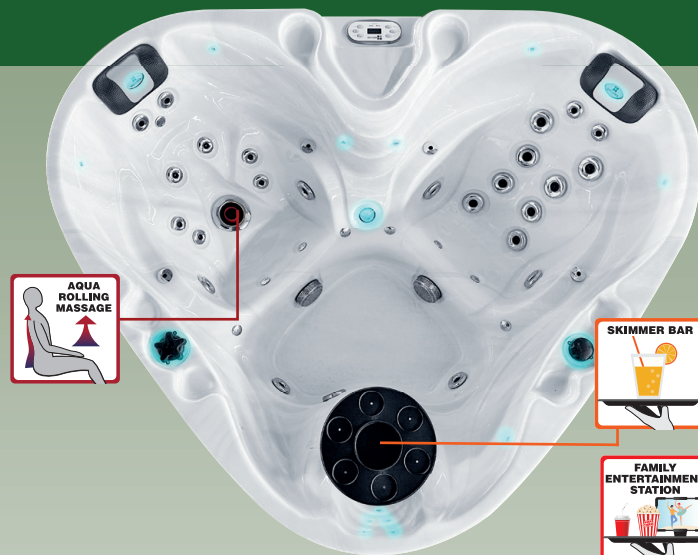

**optional*

**optional*

Spécification complètes page 52

Le spa Heart est une œuvre d'art du département de design de Passion Spas. Les deux sièges confortables offrent chacun une expérience de massage différente, que vous pouvez apprécier avec votre partenaire. The Heart propose notre massage breveté et propriété de Passion Spa Aqua Rolling™, similaire aux puissants mouvements d'un massothérapeute, qui commence au bas du dos et se poursuit jusqu'au cou. Le grand avantage de cette fonctionnalité de massage est mis en œuvre: une thérapie de massage profondément renouvelante disponible 24 heures par jour, sans rendez-vous! Le bel éclairage LED procure une expérience enchanteresse et garantit que chaque nuit sera la date du rendez-vous.

- Dimensions: 210 x 170 x 78 cm
- Nombre de place assise: 2
- Nombre de jet de massage: 38
- Skimmer Bar
- Aqua Rolling Massage™
- Massage Soft Air
- Système Intérieur Led Starbrite
- Hybrid Heating™
- Easyclean Shield
- Synergy Water Maintenance System
- Energy Efficient Pompe de filtration
- Volume: 800 L
- Poids à vide: 200 KG

Spécification complètes page 52

*optional

*optional

passion
spas | signature collection

Le Soulmate est un spa compact dans la collection Signature de Passion Spas. Il combine deux places allongées confortables combinées à un siège équipé de notre intense et unique Aqua Rolling Massage™. Les deux allonges offrent des positions de détente étudiées pour convenir à tout type de morphologie tout en proposant différentes sortes de thérapies de massages. Ce spa est équipé d'un système de lumière qui est étonnant quand la nuit commence à tomber ou qu'il fait sombre, surtout si votre spa est placé en extérieur. Tous les contrôles, coussins, et angles d'habillage accentuent cet effet lumineux. Associé à notre système de sons Passion Spas, laissez vous emporter dans une expérience magique. Le Soulmate est un excellent choix si vous recherchez un spa compact pour vous et votre être cher.