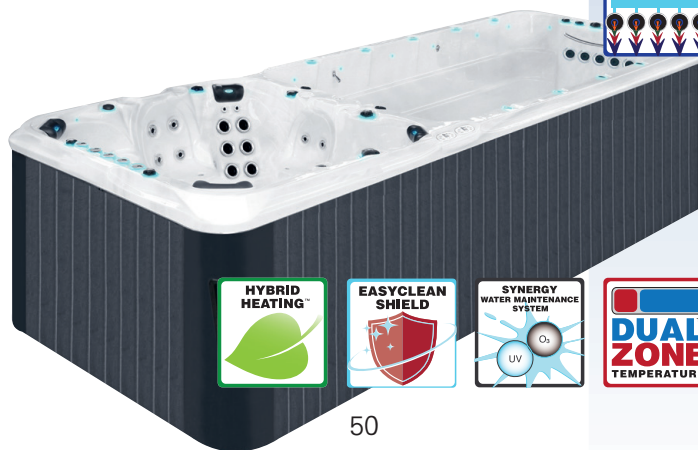

- Dimensions Standard: 708 x 225 x 126 cm
- Dimensions Profond: 708 x 225 x 155 cm
- Nombre de place assise: 8
- Nombre de jet de massage: 70
- Nombre de jets turbo pour la nage: 5
- Nombre de jets de sol pour la nage: 2
- Skimmer Bar
- Aqua Rolling Massage™
- Therapy Wave Zone
- Intense Therapy Zone
- Waterfall Massage
- Système Intérieur Led Starbrite
- Système audio avec Bluetooth
- Wi-Fi Ready
- Hybrid Heating™
- Easyclean Shield
- Synergy Water Maintenance System
- Energy Efficient Pompe de filtration
- Volume Standard: 13000 L

- Poids à vide Standard: 1600 KG
- Volume Profond: 15000 L
- Poids à vide Profond: 1750 KG
- Current-Lift Technology™
- River Swim System

Spécifications complètes page 55