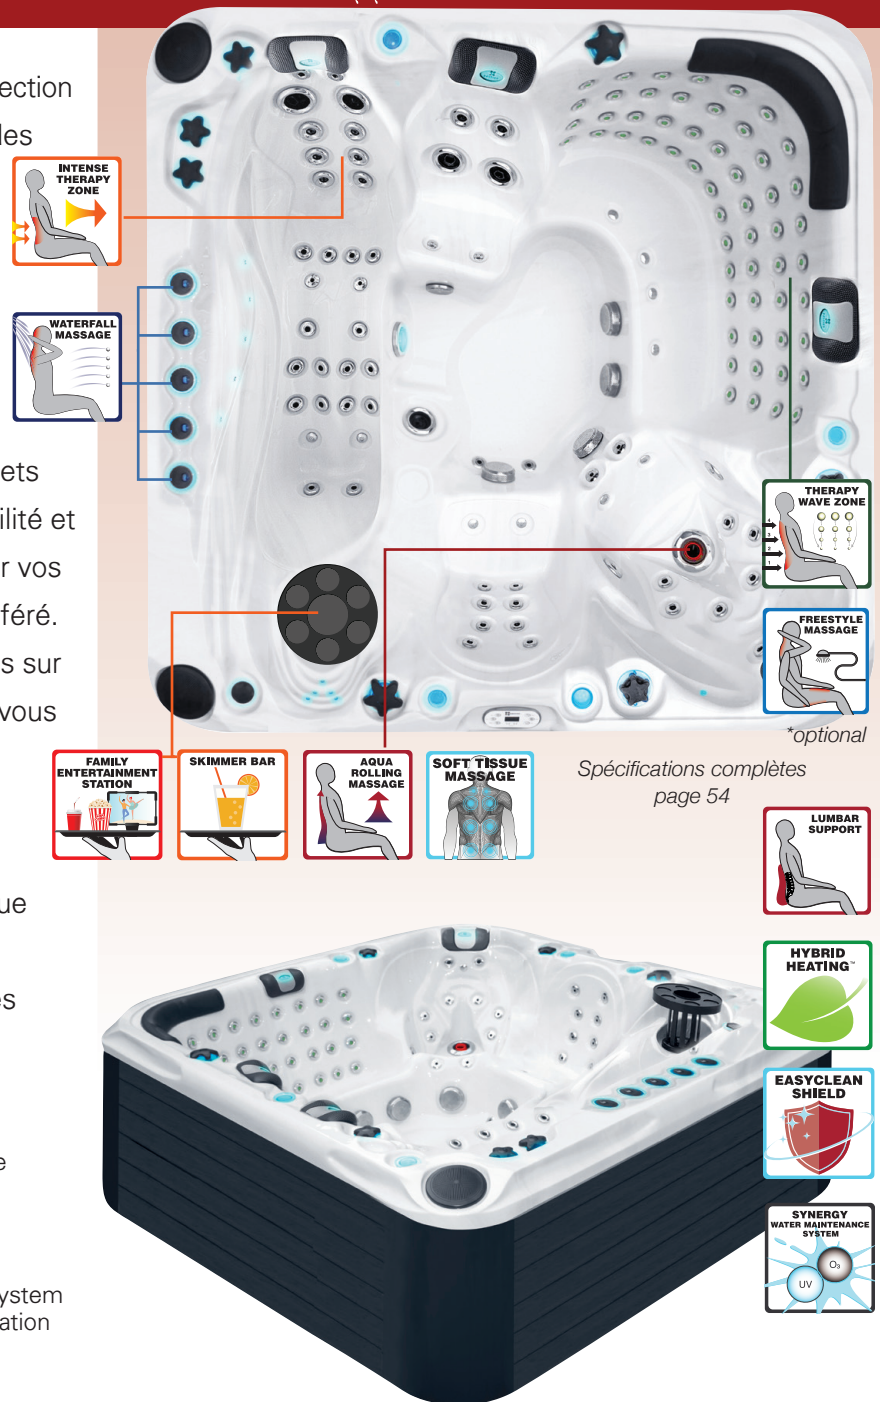

- Système Intérieur Led Starbrite
- Système audio avec Bluetooth
- Wi-Fi Ready
- Hybrid Heating™
- Easyclean Shield
- Synergy Water Maintenance System
- Energy Efficient Pompe de filtration
- Volume: 1490 L
- Poids à vide: 390 KG

Spécifications complètes page 54

EXHILARATE MIGHTY WAVE

EXCLUSIVE *Collection*

Le spa Exhilarate est un nouvel ajout à la passionnante collection exclusive de Passion Spas. Ce spa excelle dans la variété des massages thérapeutiques, qui sont tous conçus sur la planche à dessin de l'équipe de design de Passion Spas et sont uniques. L'AquaRolling Massage™ génère un puissant courant qui masse du bas du dos à la base du cou, la Therapy Wave Zone™ offre un massage ondulant qui va couche par couche du bas vers le haut, l'Intense Therapy Zone™ offre un massage puissant en activant 6 jets spécialement sélectionnés, qui combinent haute insensibilité et rotation, et le Waterfall Massage fait éclabousser l'eau sur vos épaules, tout comme le massage avec votre masseur préféré. En somme, ce spa offre une thérapie disponible 24 heures sur 24, tandis que vous décidez de la durée pendant laquelle vous voulez en profiter. De plus, le spa Exhilarate est équipé du chauffage hybride™ économe en énergie, du EasyClean Shield™, et de toutes les caractéristiques uniques pour lesquelles la collection exclusive est connue. Le magnifique éclairage LED de la coque, des commandes et des repose-tête vous assure de passer de nombreuses soirées magiques dans ce spa.

- Massage Soft Air
- Système Intérieur Led Starbrite
- Système audio avec Bluetooth
- Wi-Fi Ready
- Hybrid Heating™
- Easyclean Shield
- Synergy Water Maintenance System
- Energy Efficient Pompe de filtration
- Volume: 1580 L
- Poids à vide: 400 KG