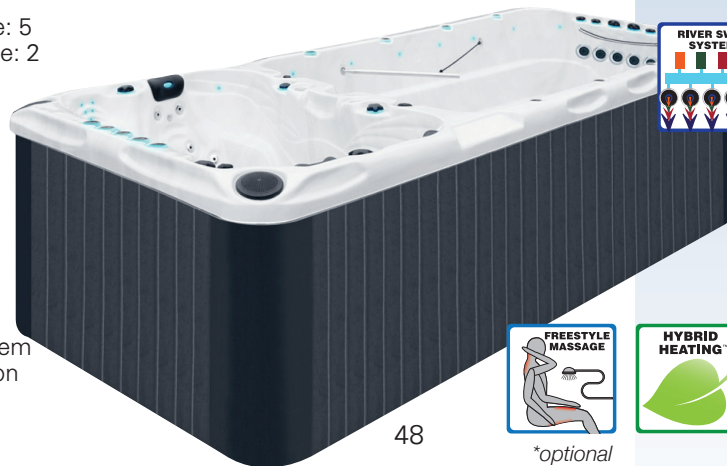

- Dimensions Standard: 540 x 228 x 128 cm
- Dimensions Profond: 540 x 228 x 152 cm
- Nombre de place assise: 2
- Nombre de place allongée: 1
- Nombre de jet de massage: 60
- Nombre de jets turbo pour la nage: 5
- Nombre de jets de sol pour la nage: 2
- Skimmer Bar
- Aqua Rolling Massage™
- Therapy Wave Zone
- Intense Therapy Zone
- Waterfall Massage
- Système Intérieur Led Starbrite
- Système audio avec Bluetooth
- Wi-Fi Ready
- Hybrid Heating™
- Easyclean Shield
- Synergy Water Maintenance System
- Energy Efficient Pompe de filtration
- Volume Standard: 12000 L
- Poids à vide Standard: 1550 KG

- Volume Profond: 14000 L
- Poids à vide Profond: 1700 KG
- Current-Lift Technology™
- River Swim System

Spécification complètes page 55

*optional