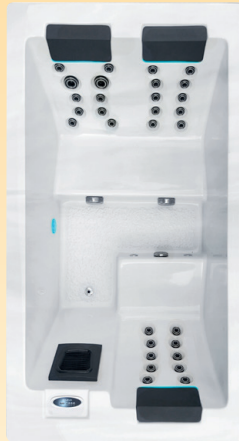

- Easyclean Shield
- Synergy Water Maintenance System
- Energy Efficient Pompe de filtration
- Volume: 1860 L
- Poids à vide: 520 KG

Spécifications complètes page 53

SERENE 2

SERENE 3

SERENE 5

**optional*

*Spécification
complètes page 54*