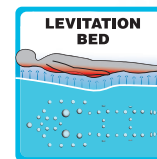

Neck Relief Massage™

Neck Relief Massage™ est une nouvelle thérapie créée spécialement par Passion Spas qui se concentre sur le relâchement des muscles du cou en massant les muscles du cou et des épaules de haut en bas. Vos muscles sont frottés par la thérapie à l'eau chaude. Cette technique de massage améliorera la circulation sanguine, vous donnera une sensation positive et vous donnera un regain d'énergie.

Waterfall Massage™

Imaginez un flux continu d'eau chaude coulant doucement en cascade, sur votre cou et vos épaules. C'est la sensation que vous éprouvez lorsque vous ressentez les effets bienfaits de notre Waterfall Massage™. Lorsqu'il est terminé, vous sortez du Spa en éprouvant une totale détente du cou et du haut du dos.

Therapy Wave Zone™

The Therapy Wave Zone™ is a massage that starts at the lower back, and slowly works its way up from your lower back to your shoulders and neck. The sensation mimics a cushioned rolling pin running up and down your back, soothing your muscles as it works its way from your lower back to neck.