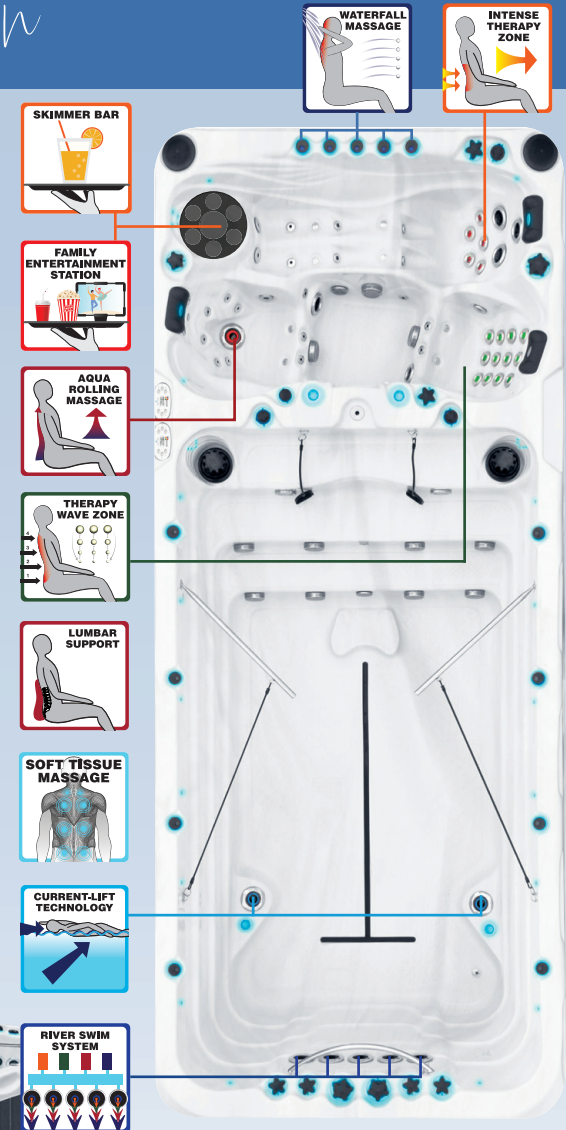

- Dimensions Standard: 540 x 228 x 128 cm
- Dimensions Profond: 540 x 228 x 152 cm
- Nombre de place assise: 2
- Nombre de place allongée: 1
- Nombre de jet de massage: 60
- Nombre de jets turbo pour la nage: 5
- Nombre de jets de sol pour la nage: 2
- Skimmer Bar
- Aqua Rolling Massage™
- Therapy Wave Zone
- Intense Therapy Zone
- Waterfall Massage
- Système Intérieur Led Starbrite
- Système audio avec Bluetooth
- Wi-Fi Ready
- Hybrid Heating™
- Easyclean Shield
- Synergy Water Maintenance System
- Energy Efficient Pompe de filtration
- Volume Standard: 12000 L
- Poids à vide Standard: 1550 KG

- Volume Profond: 14000 L
- Poids à vide Profond: 1700 KG
- Current-Lift Technology™
- River Swim System

Spécification complètes page 55

*optional