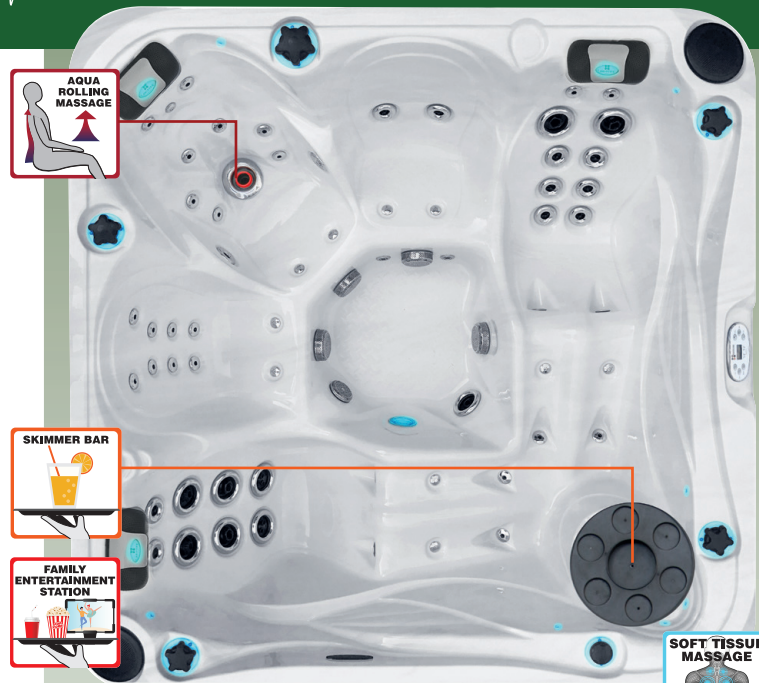

*optional

*optional

Spécifications complètes page 53

passion
spas | signature collection

Passion Spas est heureux de vous présenter le spa Delight, un spa très populaire et familial grâce à ses diverses configurations de sièges. Il y a deux places allongées confortables adaptées à toute personne quelque soit sa taille. Il est équipé de nombreuses options ainsi que de massages, notamment le massage Aqua Rolling Massage™, exclusif et breveté par Passion Spas. Bien sûr, le spa Delight bénéficie de tout ce qui fait la réputation de la qualité de construction des Spas Passion, telle que la base moulée, le cadre synthétique et le stratifié en fibre de verre épais recouvrant la surface en acrylique ; tout ce qui assure une grande longévité de plaisirs. Comme tous les spas Passion, le Delight est composé de trois couches d'isolation, d'une conception conservatrice de chaleur et notre système de chauffage Hybrid Heating™ primé, ce qui permet au spa d'être économe en énergie pour un fonctionnement à faible coût.

- Dimensions: 213 x 213 x 91 cm
- Nombre de place assise: 3
- Nombre de place allongée: 2
- Nombre de jet de massage: 67
- Skimmer Bar
- Aqua Rolling Massage™
- Massage Soft Air
- Système Intérieur Led Starbrite
- Système audio avec Bluetooth
- Wi-Fi Ready
- Hybrid Heating™
- Easyclean Shield
- Synergy Water Maintenance System
- Energy Efficient Pompe de filtration
- Volume: 1420 L
- Poids à vide: 380 KG

*optional

Spécifications complètes page 53

Spécifications complètes page 53

*optional

Des sièges baquets, profonds et larges sont les caractéristiques du spa Joy. Chaque siège est doté de différentes configurations de jets de massage afin de bénéficier d'un massage personnel revigorant. Tous les sièges baquets sont séparés afin de bénéficier d'un confort total jusqu'à sept personnes. Le Joy comprend notre Aqua Rolling Massage™ ainsi qu'un système de contrôle entièrement programmable sur tous les Passion Spas.