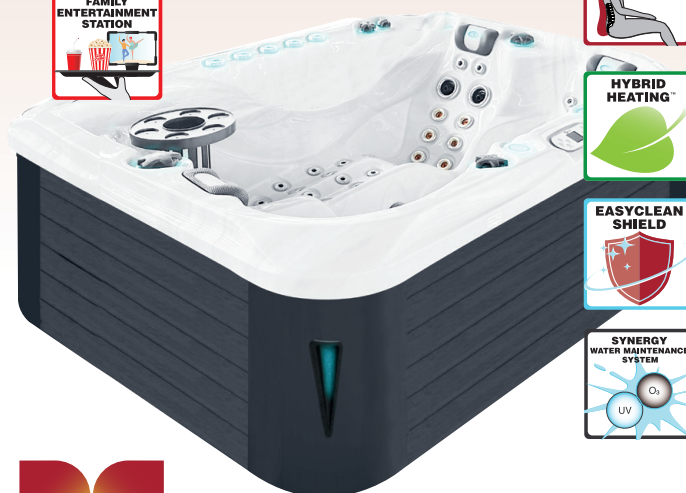

**optional*

Spécification complètes page 54

passion
spas | modern collection

Le Spa Sensation est caractérisé par une utilisation efficace de l'espace et une expérience de massage exceptionnelle. Les sièges baquets décalés permettent aux utilisateurs de se faire face sans avoir à partager l'espace pour les pieds, et la place allongée confortable permet même à une personne de grande taille de se reposer confortablement. Le spa Sensation est équipé d'une multitude d'expériences de massage, y compris notre Aqua Rolling Massage™ qui chouchoute et masse votre corps comme une véritable masseuse. Plusieurs types de massages, jets puissants, fontaines d'eau, système audio et le Synergy Water Maintenance System exclusif font du Sensation le spa à 3 places le mieux équipé.

Spécifications complètes page 54

passion
spas | exclusive collection

FELICITY MIGHTY WAVE

EXCLUSIVE

Collection

Appartenant à la gamme Collection Signature, Le Felicity porte bien son nom. Le Wave Bench à deux places vous assure un massage confortable côte à côte, à vous et à la personne qui vous est chère. Et, faisant partie de la Collection Exclusive, le Felicity est synonyme de l'expérience de massage la plus performante et la plus excitante que nous puissions offrir. Aqua Rolling Massage™, Therapy Wave Zone™, Waterfall Massage™ et Intense Therapy Zone™, toutes ces fonctions sont disponibles dans cet incroyable spa en équipement standard. Bien sûr Le Felicity est également équipé d'un système audio, d'un Synergy Water Maintenance System, de notre Hybrid Heating™, ce qui en fait un spa luxueux qui vous offrira des années de merveilleuse relaxation thérapeutique, à vous et à votre famille.