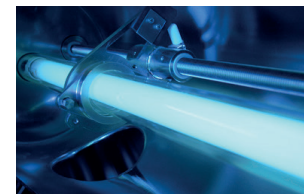

*Gardez de l'argent dans votre portefeuille
Économisez jusqu'à 75 % d'énergie*

PASSION SPAS EAU PARFAITE

Une eau étonnamment claire grâce à notre système de purification de l'eau en synergie.

Les spas Passion Spas sont équipés d'un système de purification de l'eau multifonctionnel qui vous aide à garder votre eau parfaitement claire et qui diminue le besoin d'un assainissement et d'un entretien supplémentaire de l'eau. L'unique but de notre pompe de filtration est d'aspirer l'eau dans le filtre du spa, permettant à l'eau de votre spa d'être filtrée en permanence, que les pompes de massage fonctionnent ou non. L'eau est assainie par notre système à Ozone hautement efficace et, dans nos collections Signature et Exclusive, son action est renforcée par notre système d'assainissement à UV. La combinaison d'une filtration à 100%, de l'assainissement à Ozone et de la purification UV constitue notre système de purification de l'eau Synergy Water Maintenance System, qui permet une eau extrêmement claire.