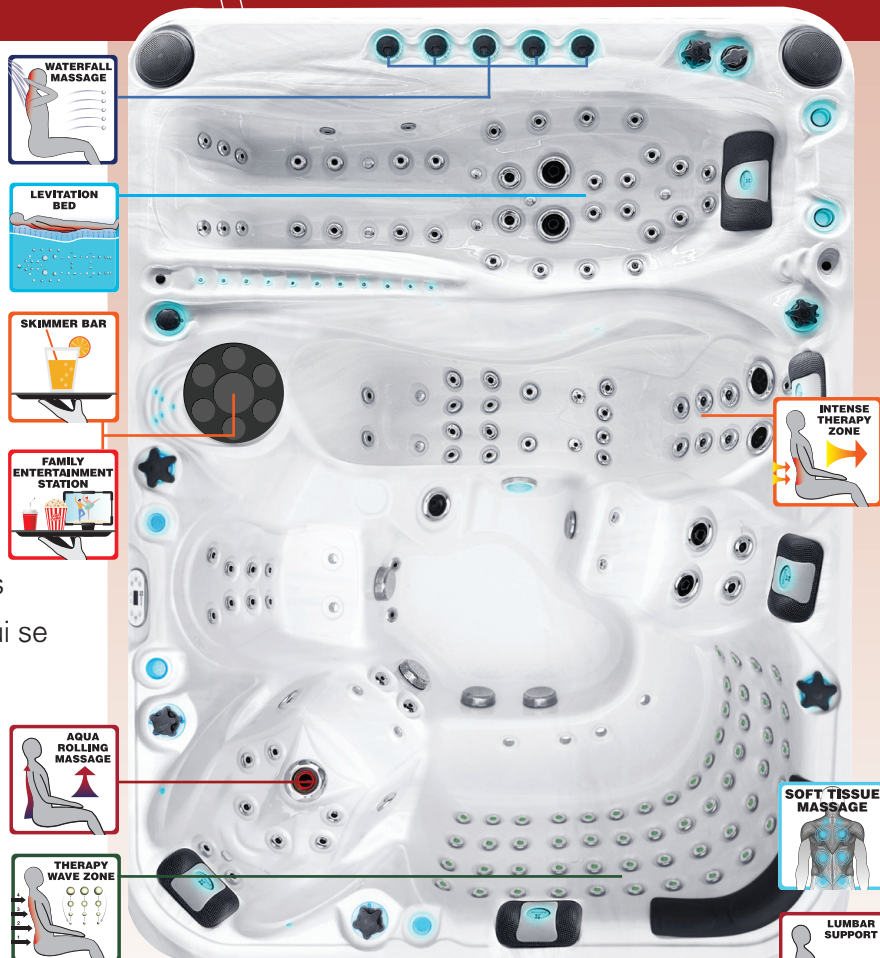

- Dimensions: 305 x 228 x 91 cm
- Nombre de place assise: 5
- Nombre de place allongée: 2
- Nombre de jet de massage: 170
- Skimmer Bar
- Family Entertainment Station
- Aqua Rolling Massage
- Therapy Wave Zone
- Intense Therapy Zone

- Waterfall Massage
- Levitation Bed
- Massage Soft Air
- Système Intérieur Led Starbrite
- Système audio avec Bluetooth
- WiFi-Ready
- Hybrid Heating™
- Easyclean Shield
- Synergy Water Maintenance System
- Energy Efficient Pompe de filtration
- Volume: 1650 L
- Poids à vide: 500 KG