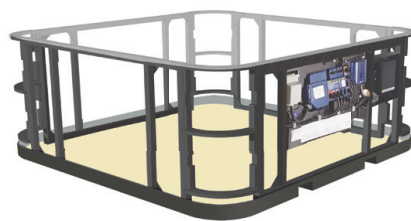

PASSION SPAS CONCEPTION DE PRÉCISION

Une conception et une structure qui assurent aux Spas Passion une fiabilité sans faille.

Les spas Passion sont conçus pour être efficaces et construits pour durer. Composants de qualité et fabrication précise se combinent pour créer l'un des spas les plus riches en fonctions et les plus novateurs disponibles. Notre coque en acrylique est renforcée par des stratifiés en résine Vinylester qui sont appliqués à la main. La coque est supportée par une structure synthétique durable qui vous permettra de profiter de votre spa pendant de nombreuses années. L'intégralité de la base du spa est enveloppée par notre support au sol synthétique Everlast™, apportant des supports d'assise intégrés et permettant l'intégrité structurale. Les spas Passion se distinguent par leur design supérieur, des composants de qualité et un savoir-faire confirmé dans un spa dont vous pourrez profiter pendant de nombreuses années avec votre famille.