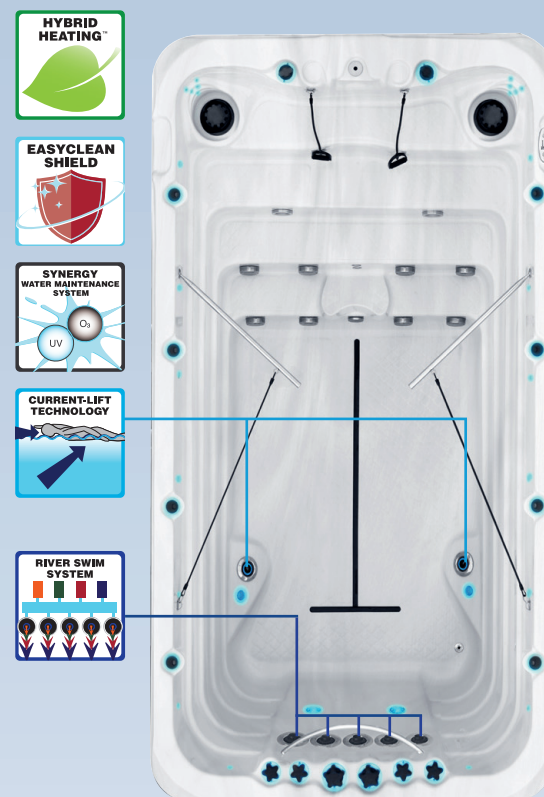

Les spas de la collection Passion Spas Fitness ont été spécialement développés par l'équipe de design de Passion Spas pour offrir des options Aquagym. Ils offrent une variété d'activités amusantes et saines pour votre séance d'entraînement, le tout dans le confort de votre propre maison.

Swim-Assist Tether System

En plus de nager contre le système exclusif de nage fluviale à l'aide de la technologie de levage actuelle (page 37), vous pouvez utiliser le système d'entraînement d'aide à la nage pour ajouter de la dimension à votre gamme d'options de natation.

Le système d'entraînement Swim-Assist Tether vous maintiendra centré dans le spa de natation, vous permettant de nager ou de marcher à n'importe quelle vitesse avec une friction articulaire minimale. Ceci augmentera la vitesse à laquelle vous brûlez les calories et renforcez vos muscles.

Le système de fixation de natation est inclus en standard dans toutes les piscines de la collection Fitness.

Resistant cords

Les cordons robustes sont utilisés pour les boucles, les extensions triceps, les pressions thoraciques, les secousses d'épaule et les secousses dorsales. Ces exercices du haut du

Spécification complètes page 55

- Dimensions Standard: 400 x 228 x 126 cm
- Dimensions Profond: 400 x 228 x 152 cm
- Nombre de jets turbo pour la nage: 5
- Nombre de jets de sol pour la nage: 2
- Système Intérieur Led Starbrite
- Wi-Fi Ready
- Hybrid Heating™
- Easyclean Shield
- Synergy Water Maintenance System
- Energy Efficient Pompe de filtration
- Volume Standard: 7500 L
- Poids à vide Standard: 1200 KG
- Volume Profond: 9000 L
- Poids à vide Profond: 1400 KG
- Current-Lift Technology™
- River Swim System