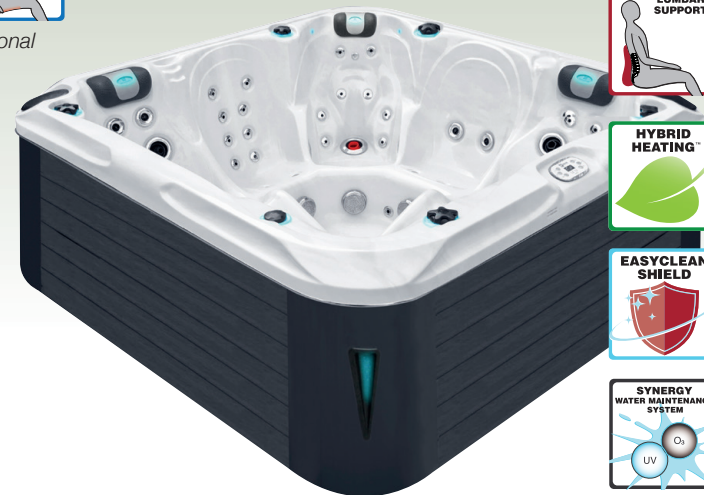

Passion Spas est heureux de vous présenter le spa Delight, un spa très populaire et familial grâce à ses diverses configurations de sièges. Il y a deux places allongées confortables adaptées à toute personne quelque soit sa taille. Il est équipé de nombreuses options ainsi que de massages, notamment le massage Aqua Rolling Massage™, exclusif et breveté par Passion Spas. Bien sûr, le spa Delight bénéficie de tout ce qui fait la réputation de la qualité de construction des Spas Passion, telle que la base moulée, le cadre synthétique et le stratifié en fibre de verre épais recouvrant la surface en acrylique ; tout ce qui assure une grande longévité de plaisirs. Comme tous les spas Passion, le Delight est composé de trois couches d'isolation, d'une conception conservatrice de chaleur et notre système de chauffage Hybrid Heating™ primé, ce qui permet au spa d'être économe en énergie pour un fonctionnement à faible coût.

- Dimensions: 213 x 213 x 91 cm
- Nombre de place assise: 3
- Nombre de place allongée: 2
- Nombre de jet de massage: 67
- Skimmer Bar
- Aqua Rolling Massage™
- Massage Soft Air
- Système Intérieur Led Starbrite
- Système audio avec Bluetooth
- Wi-Fi Ready
- Hybrid Heating™
- Easyclean Shield
- Synergy Water Maintenance System
- Energy Efficient Pompe de filtration
- Volume: 1420 L
- Poids à vide: 380 KG

*optional

Spécifications complètes page 53