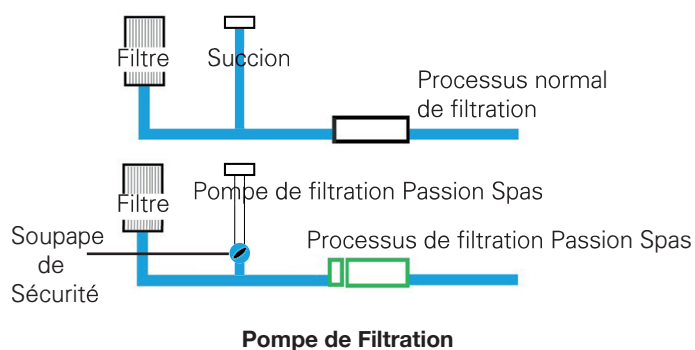

*Gardez de l'argent dans votre portefeuille
Économisez jusqu'à 75 % d'énergie*

PASSION SPAS EAU PARFAITE

Une eau étonnamment claire grâce à notre système de purification de l'eau en synergie.

Les spas Passion Spas sont équipés d'un système de purification de l'eau multifonctionnel qui vous aide à garder votre eau parfaitement claire et qui diminue le besoin d'un assainissement et d'un entretien supplémentaire de l'eau. L'unique but de notre pompe de filtration est d'aspirer l'eau dans le filtre du spa, permettant à l'eau de votre spa d'être filtrée en permanence, que les pompes de massage fonctionnent ou non. L'eau est assainie par notre système à Ozone hautement efficace et, dans nos collections Signature et Exclusive, son action est renforcée par notre système d'assainissement à UV. La combinaison d'une filtration à 100%, de l'assainissement à Ozone et de la purification UV constitue notre système de purification de l'eau Synergy Water Maintenance System, qui permet une eau extrêmement claire.

Assainissement UV

Synergy Water Maintenance System

PASSION SPAS DESIGN PROFESSIONNEL

Gamme de spas au superbe design offrant un confort d'assise incomparable

Chez Passion Spas, concevoir des spas de qualité est notre spécialité et notre passion. Nous ne ménageons pas nos efforts pour veiller à ce que chaque détail contribue à votre confort et constitue l'expérience de relaxation ultime. Les lignes esthétiques de la coque du spa sont à la fois séduisantes et fonctionnelles, dotées d'emplacements stratégiques pour l'éclairage, les jets et les fonctions. Les commandes sont à portée de main, les formes et la profondeur des sièges apportent un confort maximal, et de nombreuses options d'assise pour chaque spa sont possibles pour votre plus grand plaisir.